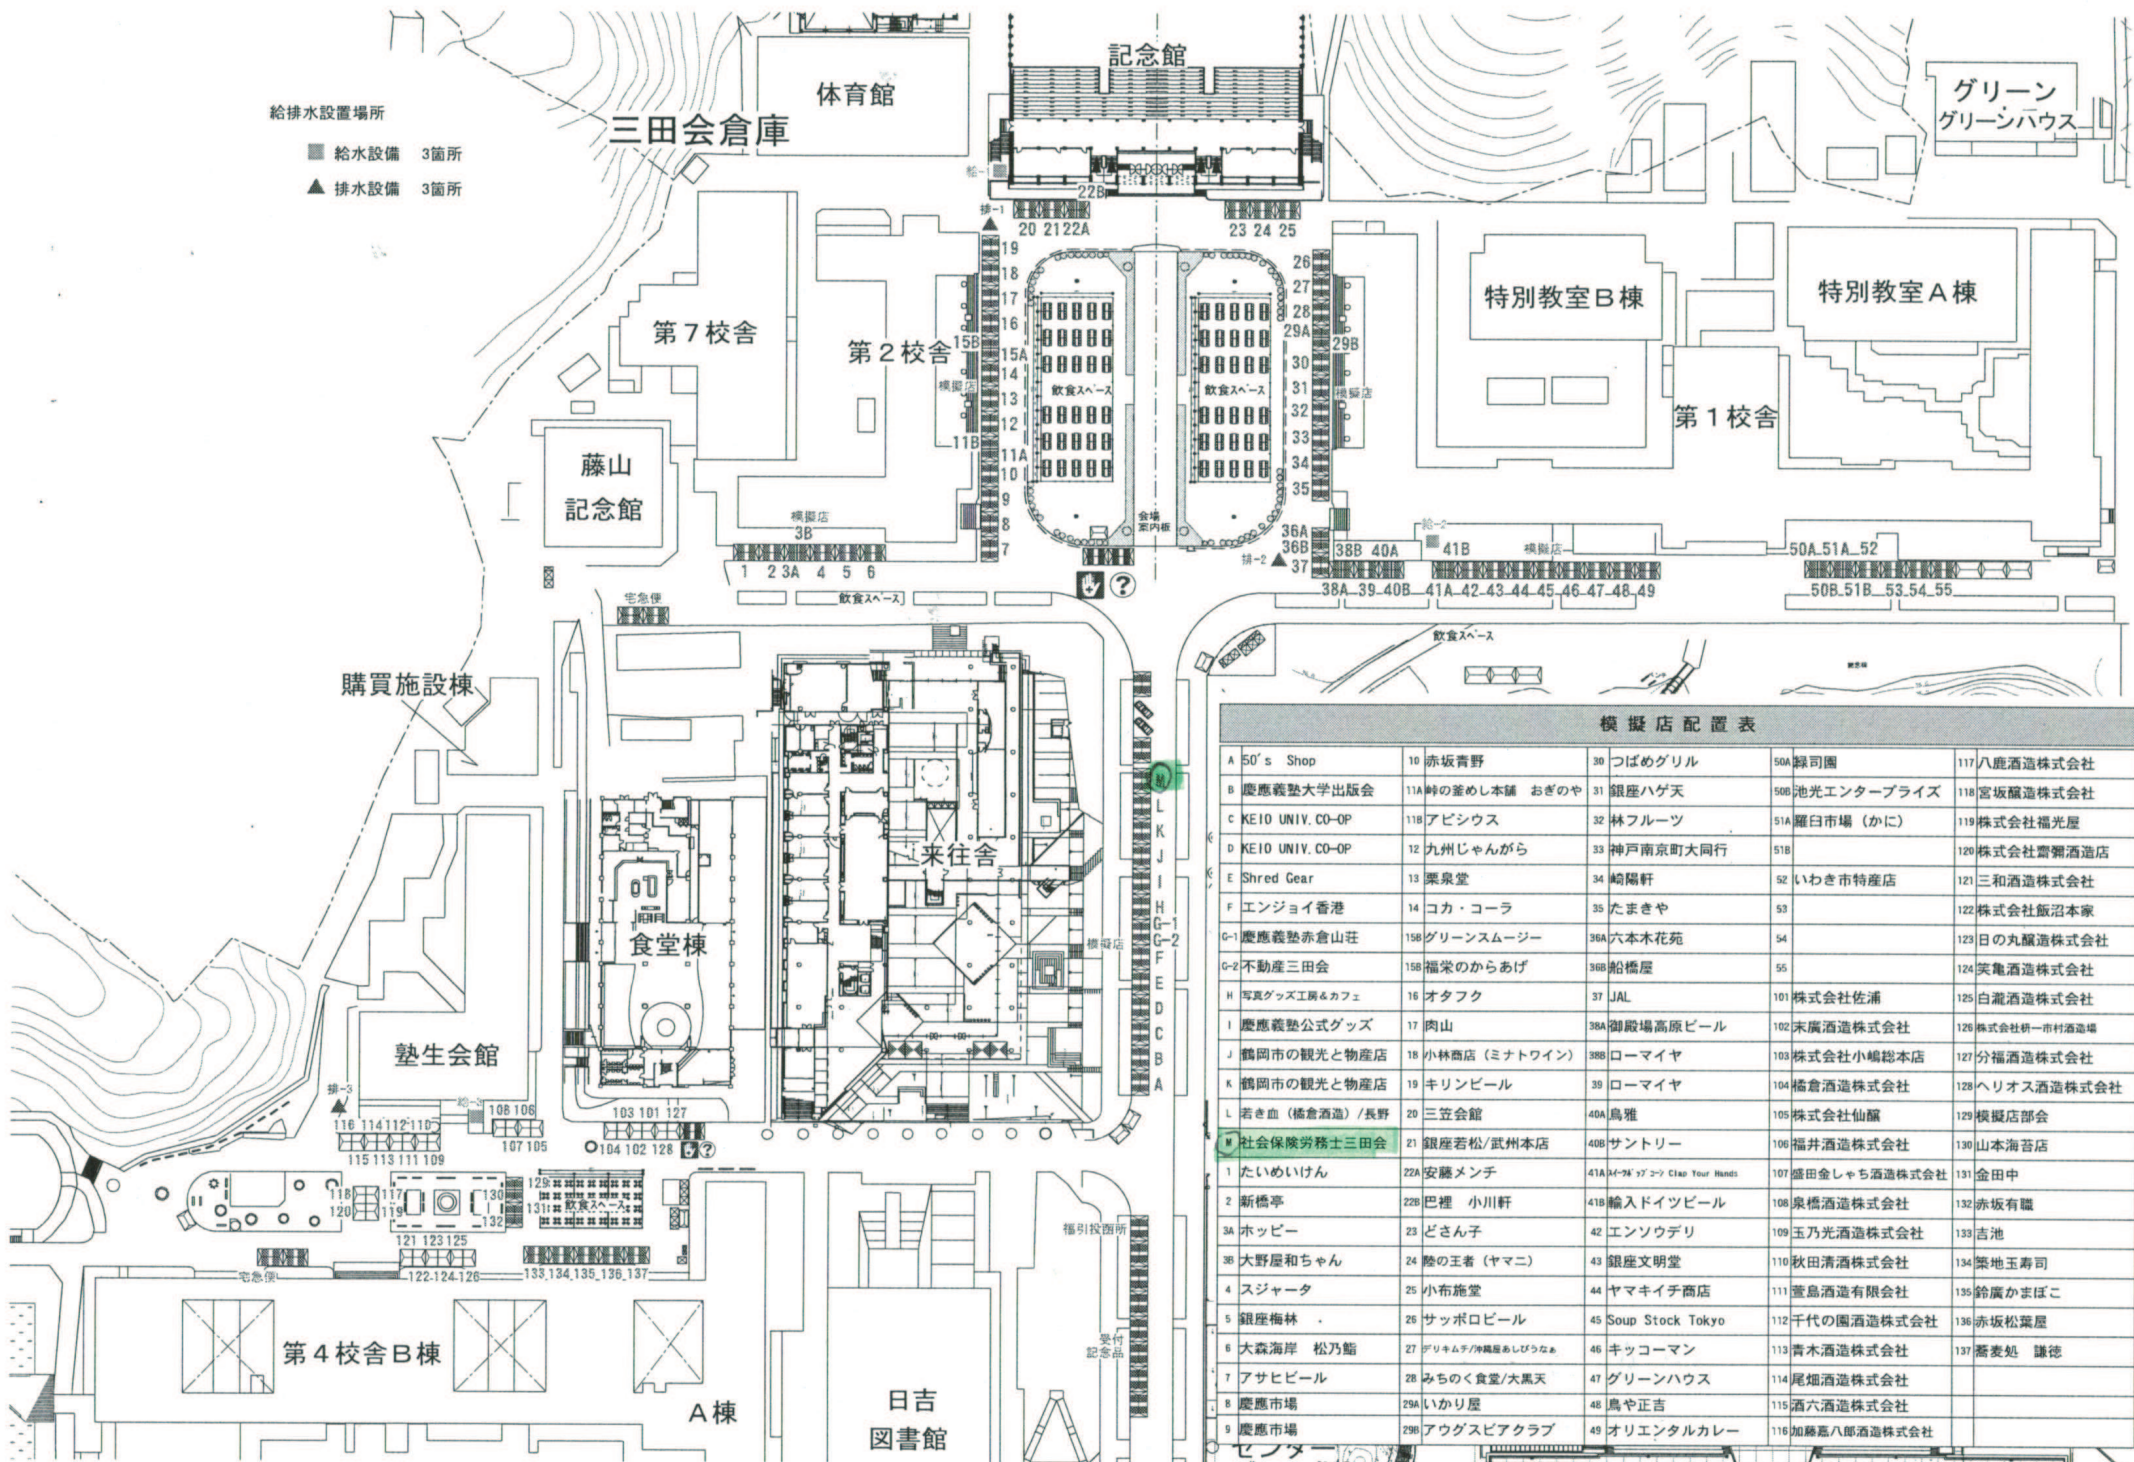

給排水設置場所

■ 給水設備 3箇所

▲ 排水設備 3箇所

模擬店配置表

A 50's Shop	10 赤坂青野	30 つばめグリル	50A 緑司園	117 八鹿酒造株式会社
B 慶應義塾大学出版会	11A 時の差めし本舗 おぎのや	31 銀座ハゲ天	50B 池光エンタープライズ	118 宮坂醸造株式会社
C KEIO UNIV. CO-OP	11B アビシウス	32 林フルーツ	51A 羅臼市場 (かに)	119 株式会社福光屋
D KEIO UNIV. CO-OP	12 九州じゃんがら	33 神戸南京町大同行	51B	120 株式会社常盤酒造店
E Shred Gear	13 栗泉堂	34 崎陽軒	52 いわき市特産店	121 三和酒造株式会社
F エンジョイ香港	14 コカ・コーラ	35 たまきや	53	122 株式会社飯沼本家
G-1 慶應義塾赤倉山荘	15B グリーンミュージー	36A 六本木花苑	54	123 日の丸醸造株式会社
G-2 不動産三田会	15B 福栄のからあげ	36B 船橋屋	55	124 笑亀酒造株式会社
H 写真グッズ工房&カフェ	16 オタフク	37 JAL	101 株式会社佐浦	125 白瀧酒造株式会社
I 慶應義塾公式グッズ	17 肉山	38A 御殿場高原ビール	102 末廣酒造株式会社	126 株式会社朝一市村酒造場
J 鶴岡市の観光と物産店	18 小林商店 (ミナトワイン)	38B ローマイヤ	103 株式会社小嶋総本店	127 分福酒造株式会社
K 鶴岡市の観光と物産店	19 キリンビール	39 ローマイヤ	104 橋倉酒造株式会社	128 ヘリオス酒造株式会社
L 若き血 (橋倉酒造) / 長野	20 三笠会館	40A 鳥雅	105 株式会社仙藤	129 模擬店部会
M 社会保険労務士三田会	21 銀座若松/武州本店	40B サントリー	106 福井酒造株式会社	130 山本海苔店
1 たいめいけん	22A 安藤メンチ	41A 41-41-41 -> Ciao Your Hands	107 盛田金しゃち酒造株式会社	131 金田中
2 新橋亭	22B 巴裡 小川軒	41B 輸入ドイツビール	108 泉橋酒造株式会社	132 赤坂有職
3A ホッピー	23 どさん子	42 エンソウデリ	109 玉乃光酒造株式会社	133 吉池
3B 大野屋和ちゃん	24 陰の王者 (ヤマニ)	43 銀座文明堂	110 秋田清酒株式会社	134 築地玉壽司
4 スジャータ	25 小布施堂	44 ヤマキイチ商店	111 壺島酒造有限会社	135 鈴鹿かまぼこ
5 銀座梅林	26 サッポロビール	45 Soup Stock Tokyo	112 千代の園酒造株式会社	136 赤坂松葉屋
6 大森海岸 松乃鮎	27 デリキムチ/海産物あしびつな	46 キッコーマン	113 青木酒造株式会社	137 蕎麦処 謙徳
7 アサヒビール	28 みちのく食堂/大黒天	47 グリーンハウス	114 尾畑酒造株式会社	
8 慶應市場	29A いかり屋	48 鳥や正吉	115 酒六酒造株式会社	
9 慶應市場	29B アウグスピアクラブ	49 オリエンタルカレー	116 加藤嘉八郎酒造株式会社	